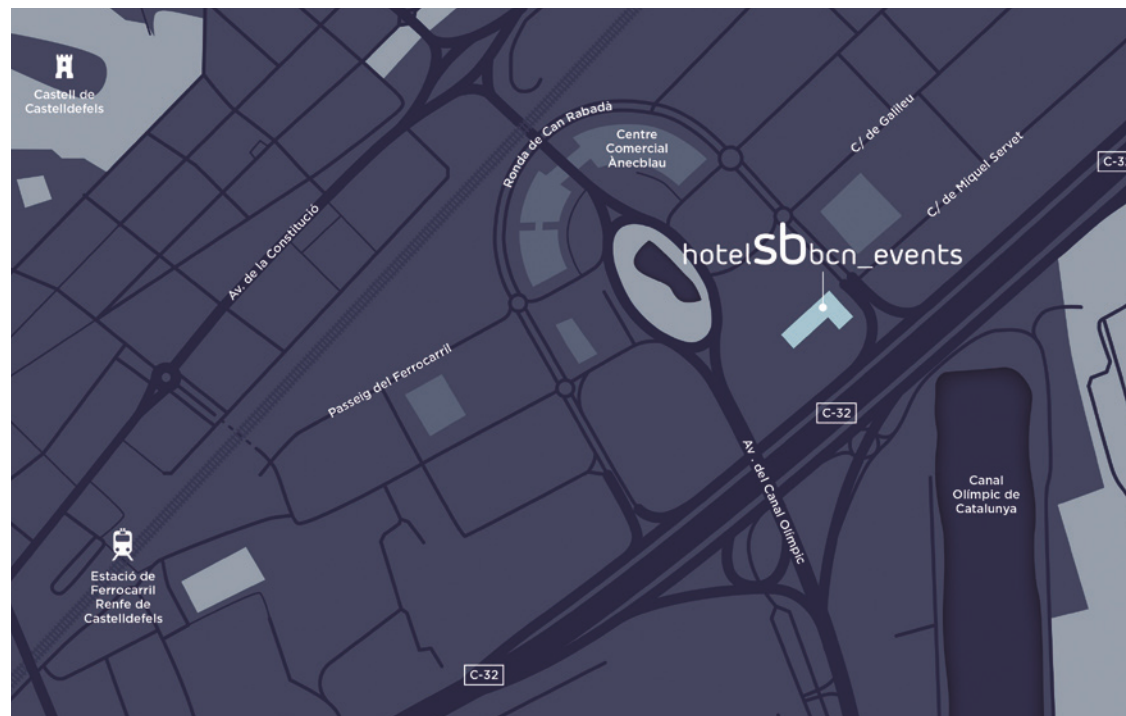

Situación

Rda. de Can Rabadà, 22-24
08860 CASTELLDEFELS (BARCELONA)

- Canal Olímpico a 100 metros.
- Playas a 1,5 km.
- Aeropuerto a 12 km.
- Barcelona a 15 km.
- Centro comercial Ànec Blau a 200 metros.
- Estación de tren a 15 minutos a pie del hotel. Cada 10-15 minutos circulan trenes dirección Barcelona.
- Estación de autobús: L95, L96, L97, L99, N14 y N16 (servicio nocturno). Todos ellos conectan tanto con los diferentes puntos de Castelldefels como con la ciudad de Barcelona.
- Sitges y Parc Natural del Garraf a 20 km.

Coordenadas GPS:

Latitud: 41.281333° - 41° 16' 52,79" N
Longitud: 1.989694° - 1° 59' 22,92" E

Información GDS:

Amadeus UI BCN441
Galileo UI 47331
Sabre UI 143317
Worldspan UI 46441

Número de Registro de Turismo:

HB-004295

Contacto:

Tel. (+34) 936 646 230
conventions.bcnevents@sbhotels.es
hotelSBbcnevents.com

Para más detalles: