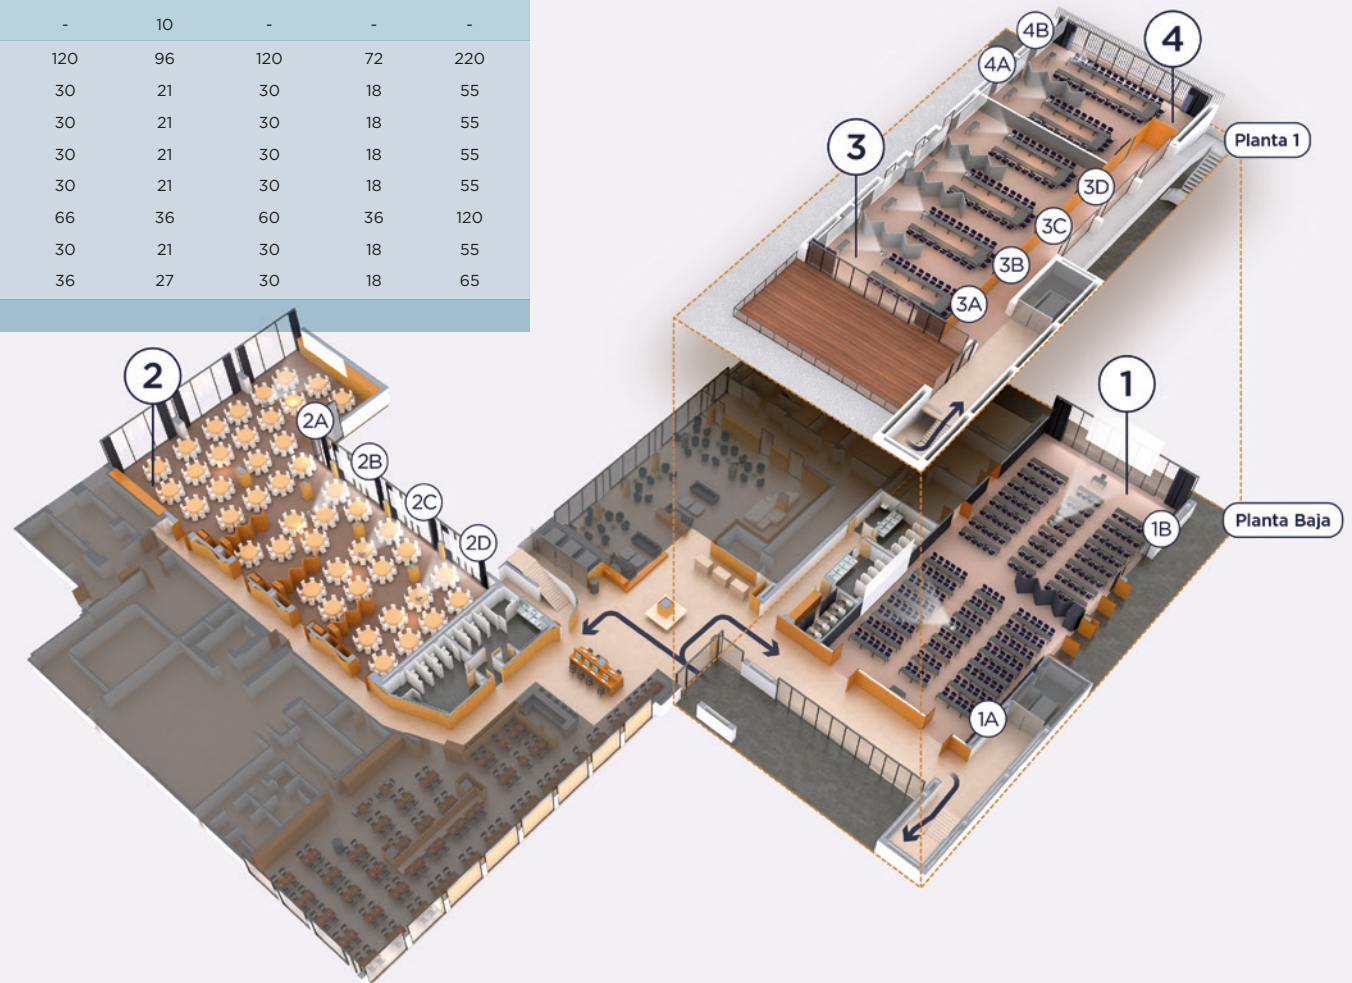

Salones de reuniones

¿En qué salón vas a brillar?

- Grandes espacios de reuniones totalmente exteriores (hasta 420 personas), salones con grandes posibilidades de combinaciones, para la realización de reuniones, convenciones y todo tipo de eventos.
- Todos los salones disponen de luz natural.
- Equipamiento tecnológico de última generación.
- Asistencia de personal cualificado.

Banquetes:

El entorno perfecto y los servicios adecuados para celebrar banquetes, cócteles y cenas de gala.

	Salones	m ²	Luz Natural	Altura	Teatro	Escuela	Forma "U"	Banquete	Cabaret	Cocktail
Planta Baja	1 Sala BCN	440	Si	4,5 m	400	275	87	275	138	400
	1A Sala BCN 1	220	Si	4,5 m	200	120	48	100	66	200
	1B Sala BCN 2	220	Si	4,5 m	200	120	48	100	66	200
	2 Sala Castelldefels	512	Si	2,75 m	270	170	126	340	180	420
	2A Sala Garraf	275	Si	2,75 m	200	144	50	180	78	200
	2B Sala Ginesta	82	Si	2,75 m	60	30	20	40	18	80
	2C Sala Aiguadolç	81	Si	2,75 m	60	30	20	40	18	80
	2D Sala Rocallís	74	Si	2,75 m	50	30	20	40	18	70
Sala Business	29	Si	2,83 m	-	-	10	-	-	-	
Planta 1	3 Sala Calma	240	Si	3 m	200	120	96	120	72	220
	3A Sala Calma 1	60	Si	3 m	50	30	21	30	18	55
	3B Sala Calma 2	60	Si	3 m	50	30	21	30	18	55
	3C Sala Calma 3	60	Si	3 m	50	30	21	30	18	55
	3D Sala Calma 4	60	Si	3 m	50	30	21	30	18	55
	4 Sala Olímpic	130	Si	3 m	110	66	36	60	36	120
	4A Sala Olímpic 1	60	Si	3 m	50	30	21	30	18	55
	4B Sala Olímpic 2	70	Si	3 m	60	36	27	30	18	65